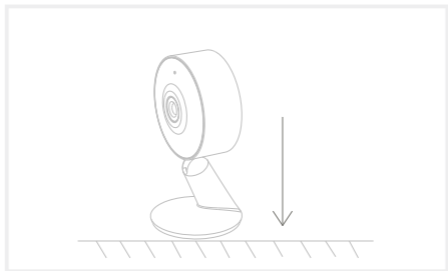

Микрофон Запись звука для видео

SD карта Поддержка SD карт до 128 Гб

Кнопка сброса Нажмите и удерживайте в течение 5 секунд, чтобы сбросить камеру (если вы изменили настройки, она вернется к заводским настройкам по умолчанию)

- 1 Приклейте скотч к нижней части камеры

- 2 Поместите камеру на чистую плоскость

Скачать

Приложение iFEEL Safe+Smart доступно как для ОС iOS, так и для ОС Android. Найдите его в App Store или Google Play и загрузите. Или отсканируйте QR-код ниже.